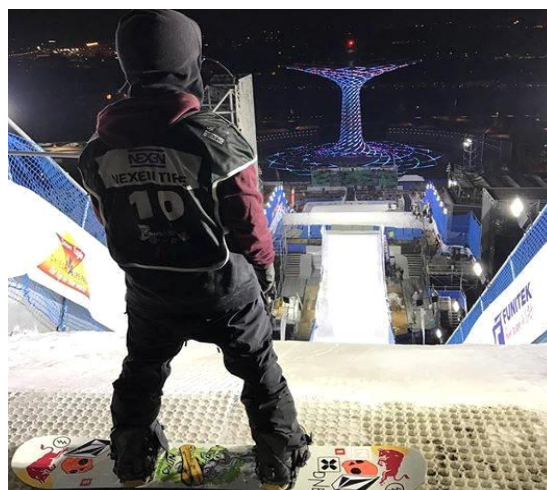

SERIE GIUSY

Proiettore LED realizzato in profilato d'alluminio verniciato in colore nero.

Diffusore in vetro temperato.

Proiettore modulare concepito per l'illuminazione di spazi esterni e interni.

Particolarmente adatto per parcheggi centri commerciali, torri faro e centri sportivi.

Fornibile nelle colorazioni di colore: Bianco caldo, Bianco naturale, Bianco Freddo.

Disponibili diverse ottiche e potenze.

Codice	Kg	Lumen	Colore (K)	CRI	Potenza	Finitura
BEGIU00080	5,50	12100	4000	70	80W	Nera
BEGIU00160	8,80	22880	4000	70	160W	Nera
BEJU000240	12,70	34320	4000	70	240W	Nera
BEJU000320	16,30	45760	4000	70	320W	Nera
BEJU000480	24,10	68540	4000	70	480W	Nera
BEJU000640	32,00	91520	4000	70	640W	Nera
BEJU000800	38,70	114400	4000	70	800W	Nera
BEGIU00960	45,30	137300	4000	70	960W	Nera