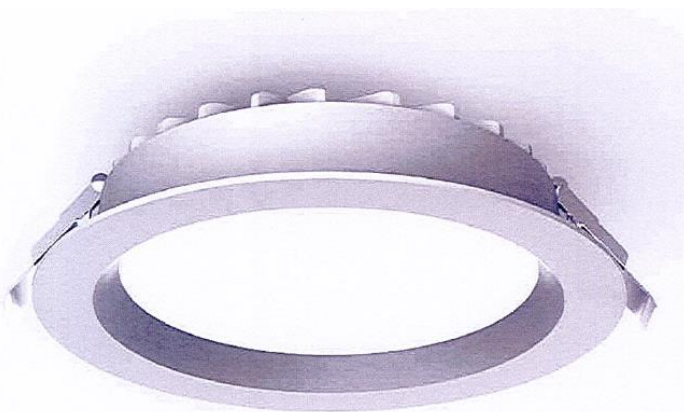

SERIE DL 97

Faretto da incasso realizzati in alluminio e verniciati in colore bianco. Diffusore in policarbonato adatto a una maggior rifrazione del flusso luminoso modificabile con sistema dimmer e controllabile tramite WI FI. Il grado di protezione IP 54 permette l'utilizzo del faretto in ambienti esterni o interni soggetti a umidità.

Disponibili in diverse gradazioni di colore; 3000, 4000, 5000, 5700 K.

Le tre potenze disponibili, permettono l'utilizzazione del faretto in diversi campi applicativi come

negozi, centri commerciali., uffici, alberghi e luoghi dove è presente una controsoffittatura.

POTENZA	DIMENSIONE	TAGLIO
7W	d.85*39	d.70-75
10W	d.110*38	d.90-95
15W	d.145*45	d.120-130
18W	d.190*45	d.160-170
25W	d.228*45	d.200-210
35W	d.228*45	d.200-210

DATI TECNICI SERIE DL97	BEDL97/07	DL97/10	DL97/15	DL97/18	DL97/25	DL97/35
Tensione di ingresso	220-240V					
Potenza in W	7W	10W	15W	18W	25W	35W
Indice di resa cromatica CRI	≥80					
Fattore di potenza	≥0,9					
Efficienza luminosa lm/W	81	96	104	104	104	104
Flusso luminoso (lumen)	570	960	1560	1870	2600	3640
Temperatura di colore	3000K 4000K 5000K 5700K					
Apertura fascio luminoso	90°					